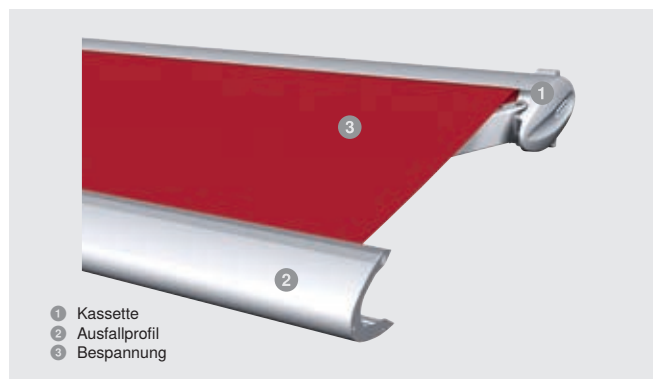

Kassetten-Markise Terrea 550

Filigranes Kassetten-Design

Der SonnenLichtManager

Mit dieser Kassetten-Markise kann sich jeder auf schöne Stunden auf der perfekt verschatteten Terrasse freuen. Das kleine und kompakte Design der Kassette passt sich harmonisch in jede Fassade ein.

Merkmale

max. Breite	4.500 mm
max. Ausfall	2.500 mm
max. Neigungswinkel	40°
Kassette	182x108 mm
Gelenkarm	Kraftübertragung durch Flexband
Antrieb	Motor, optional: WMS Funkmotor, Kurbel
Farbe	Pulverbeschichtet in RAL 9016, RAL 9006, W4916, optional gem. WAREMA Farbwelt
Bespannung	Acryl Standard/Lumera, optional Acryl All Weather, Acryl Perfora, Soltis 92, Twilight Pearl
Montage	Wand- und Deckenmontage, Dachsparrenmontage

Ihre Vorteile

- Montage in geschützter und ungeschützter Lage dank geschlossener Kassette möglich
- Sehr flache, kompakte Bauweise
- Unauffällige, harmonische Integration in die Fassade

Brillante Extras

- Volant
- LED-Stripe Lichtschiene
- Heizstrahler
- WMS Windsensor
- Tuchbeschriftung (Siebdruck)
- Wandanschlussprofil mit Regendach

Druckfehler, Änderungen, Abweichungen von den technischen Angaben und Produktdarstellungen sind aufgrund der baulichen Gegebenheiten im Einzelfall möglich.
2018791/06.2021